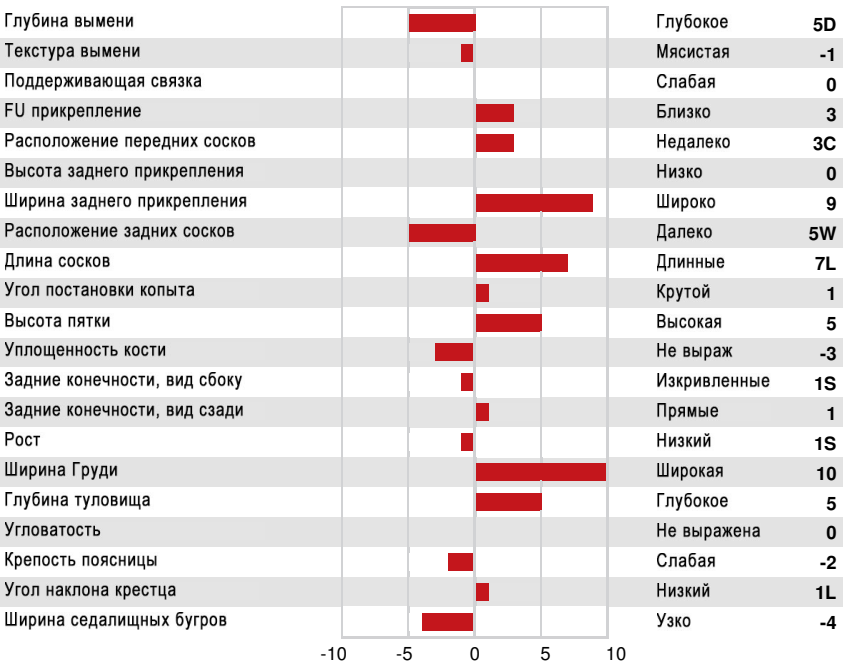

AMC AH1F AH2C AHCC

Per. #: AYCANN109052043 aAa: 534162 DMS: 456,561  
 Дата Рожд.: 03/19/2015 kappa-казеин: AB бета-казеин: A1A2

Продуктивность 133 Стадах 388 Дочери 98% Дост. GEBV 26\* APR

Молоко кг	Жир кг	Жир %	Белок кг	Белок %
359	32	+0.20	26	+0.15
Скорость молокоотдачи	Темперамент			
92	101			

средние показатели дочерей Молоко 9,681 кг Жир 405 кг Белок 340 кг

Здоровье и Репродуктивная способность Иммуитет 106

Показатель	Значение	Показатель	Значение
Продуктивное долголетие	99	Иммуитет теленка	106
Количество соматических клеток	107	Легкость отела	93
Фертильность дочерей	104	Дочерняя легкость отела	104
Оценка упитанности	108	Устойчивость К Метаболическим Заболеваниям	105
Устойчивость к маститу	106		
Устойчивость лактации	103		

Тип/Экстерьер 119 Стадах 336 Дочери 95% Дост. GEBV 26\* APR

Показатель	Значение	Показатель	Значение
Телосложение	3	Молочная сила	4
Молочная система	3	Крестец	-3
Конечности	2	Оценка GP и выше %	66

LADY IN RED PARRAIN IMPALA